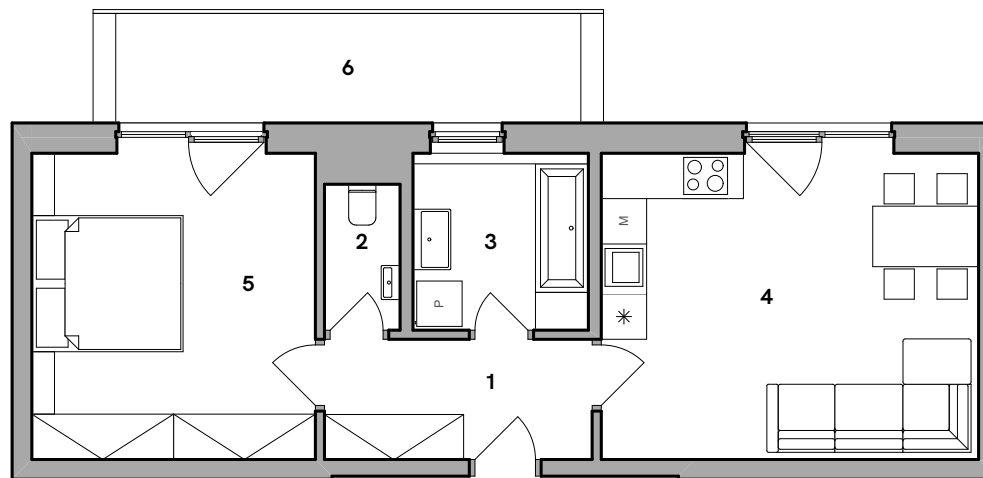

## Váš domov u Labe

Číslo bytu **11.02.04**  
 Typ **2+kk**  
 Podlahová plocha [m<sup>2</sup>] **50,2 m<sup>2</sup>**  
 Nadzemní podlaží **2**  
 Budova **11**

č.	Název místnosti	Plocha [m <sup>2</sup> ]
1	Chodba	5,6
2	Toaleta	1,9
3	Koupelna	5,1
4	Obývací pokoj + kk	20,2
5	Pokoj	15,2
<b>Obytná plocha</b>		<b>48,0</b>
<b>Podlahová plocha</b>		<b>50,2</b>
6	Balkon	8,9
7	Sklep	0,8
<b>Plocha ateliéru celkem</b>		<b>59,9</b>